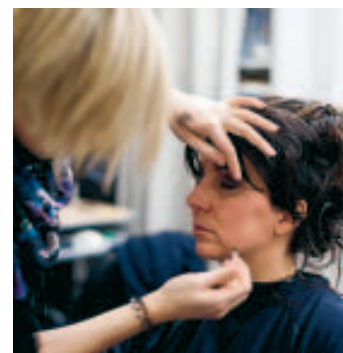

Muriel Targnion.

Quoi de plus sympa pour les fêtes de fin d'année que d'oser le relooking? Nouvelle année, nouveaux projets, nouvelles résolutions riment avec nouvelle tête! Pour vous, cinq personnalités verviétoises ont osé franchir le pas:
> Kattrin Jadin, députée fédérale MR (Eupen).
> Dominique Monami, ex-cham-

"SUITE À CE RELOOKING, JE ME SENS PLUS FEMME"

Kattrin Jadin
DÉPUTÉE FÉDÉRALE MR

pionne de tennis et aujourd'hui coach d'entreprise (Verviers).
> Pierre-Yves Jeholet, député et porte-parole du MR (Herve).
> Karima, auteur du livre *Insoumise et Dévoilée* (Verviers).
> Muriel Targnion, députée et sénatrice communautaire PS (verviers).
Réunis à l'Académie XYZ située à Liège, les people ont été entièrement relookés par des professionnels 100 % verviétois. Côté coiffure, ils ont confié leur tête à Séverine Tieleman, patronne des salons XYZ et directrice de la marque. Point de vue maquillage, la make-up artist Florence Van De Wincel n'a rien laissé au hasard. Enfin, Anne Dawance et Catherine Lamalle de la boutique Dawance ont parfaitement insufflé aux personnalités une belle touche

"CETTE COIFFURE, C'EST UNE PREMIÈRE POUR MOI!"

Karima
INSOUMISE ET DÉVOILÉE

de glamour et de finesse. Résultat: des looks fashions, décontractés, rock'n'roll et parfois très étonnants!
Relookés, ils ont pris la pose pour Julien S Buchem, photographe de mode professionnel, lui aussi originaire de la région verviétoise! Quant aux décors festifs, ils ont été imaginés par Jour & Nuit, magasin du Boulevard Gérard-champs à Verviers.
Pour découvrir toutes les coulisses des cinq relookings, rendez-vous dans **La Meuse Verviers** du lundi 27 au vendredi 31 décembre. À partir de ces mêmes dates, vous pourrez également retrouver toutes les photos et vidéos des relookings sur notre site verviers.lameuse.be. «

ASTRID HUYGHE

DU 27 AU 31 DÉCEMBRE 2010

Dans **La Meuse Verviers**,
> Ce 27 décembre: Kattrin Jadin relookée
> Ce 28 décembre: Dominique Monami
> Ce 29 décembre: Pierre-Yves Jeholet
> Ce 30 décembre: Karima
> Ce 31 décembre: Muriel Targnion